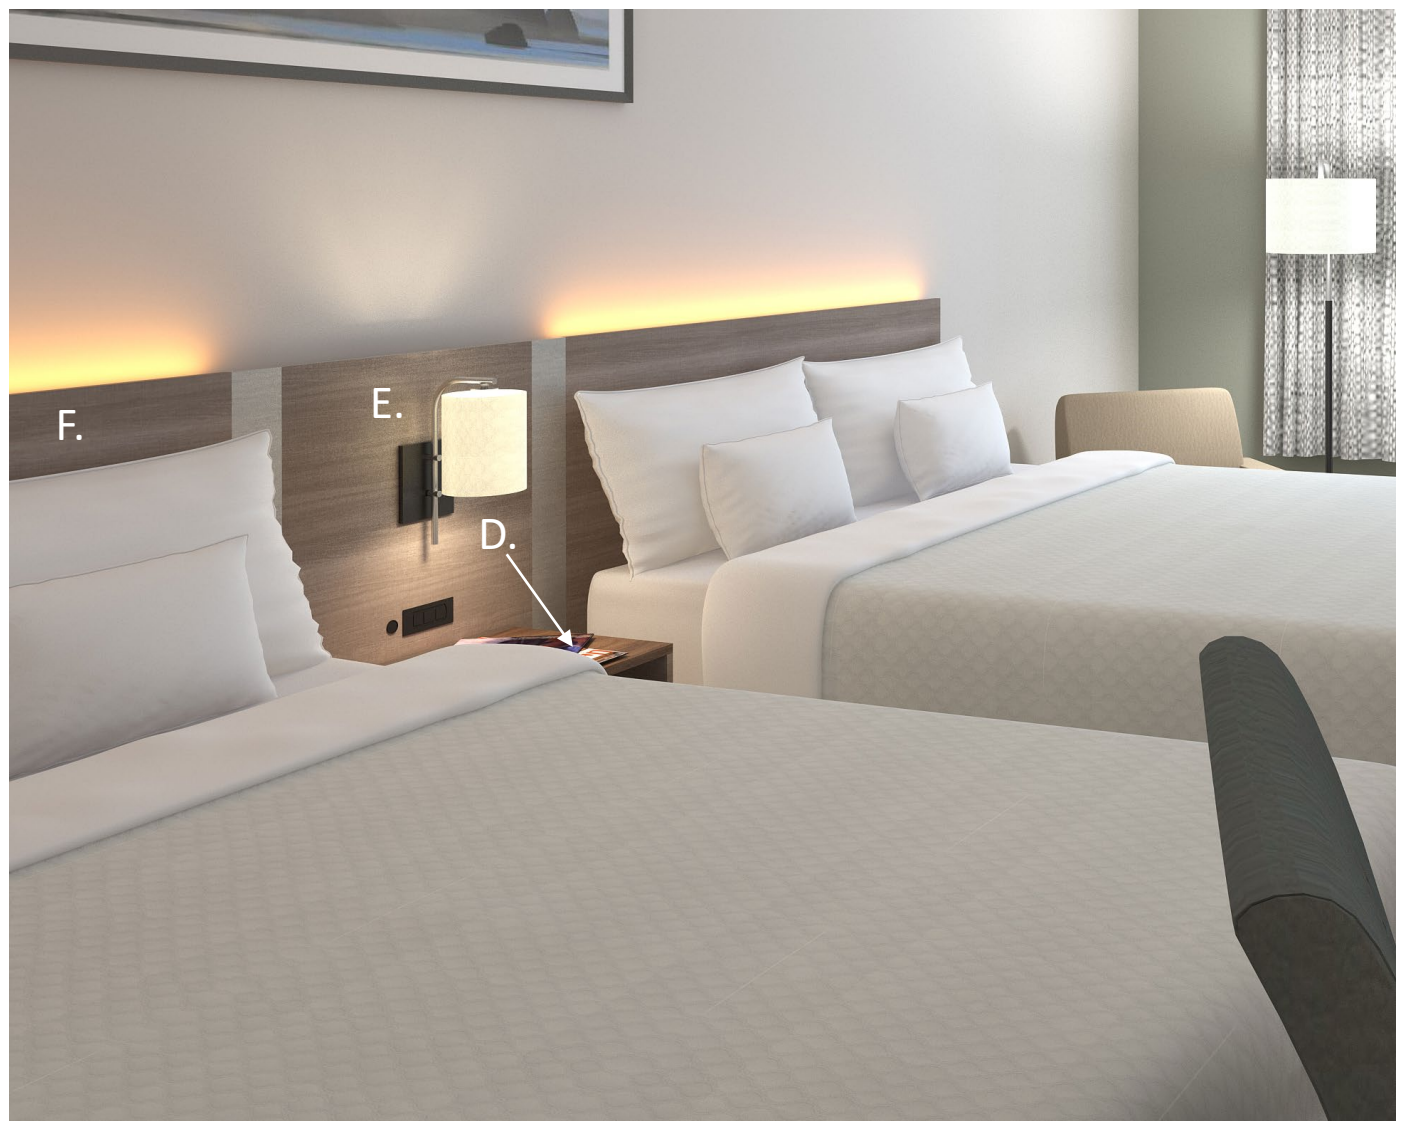

## BENNETT COLLECTION

- A **BENNETT King Floating Nightstand**  
ITEM # 0103-000400    DIMENSIONS 16"W X 16"D X 8"H
- B **BENNETT King Wall Guard\***  
ITEM # 0102-000175/6    DIMENSIONS 22"W X 3"D X 47.75"H
- C **BENNETT King Panel Headboard**  
ITEM # 0101-000509    DIMENSIONS 78"W X 3"D X 36"H
- D **BENNETT Queen Floating Nightstand**  
ITEM # 0103-000401    DIMENSIONS 20"W X 16"D X 8"H
- E **BENNETT Queen Wall Guard\***  
ITEM # 0102-000177    DIMENSIONS 32"W X 3"D X 47.75"H
- F **BENNETT Queen Panel Headboard**  
ITEM # 0101-000510    DIMENSIONS 62"W X 3"D X 36"H

ITEM # 0102-000175, 0101-000509, 0102-000176

**King Panel Headboard System  
(with LED strips)**

DIMENSIONS 122"W X 3"D X 47.75"H

ITEM # 0103-000400

**King Floating Nightstand**

DIMENSIONS 16"W X 16"D X 8"H

ITEM # 0101-000510 (x2), 0102-000177

**Queen Panel Headboard System  
(with LED strips)**

DIMENSIONS 156"W X 3"D X 47.75"H

ITEM # 0103-000401

**Queen Floating Nightstand**

DIMENSIONS 20"W X 16"D X 8"H

- G **BENNETT Luggage Bench**  
ITEM # 0111-000104    DIMENSIONS 30"W X 22"D X 18"H
- H **BENNETT Media Panel**  
ITEM # 0110-000087    DIMENSIONS 48"W X 3"D X 36"H
- I **BENNETT Wardrobe**  
ITEM # 0118-000072    DIMENSIONS 40"W X 23.75"D X 66"
- J **BENNETT Coat Rack Panel**  
ITEM # 0115-000173    DIMENSIONS 48"W X 3"D X 36"
- K **BENNETT Desk**  
ITEM # 0105-000207    DIMENSIONS 42"W X 22"D X 30"H
- L **BENNETT 2-Drawer Chest**  
ITEM # 0104-000085    DIMENSIONS 47.625"W X 23.75"D X 30"H